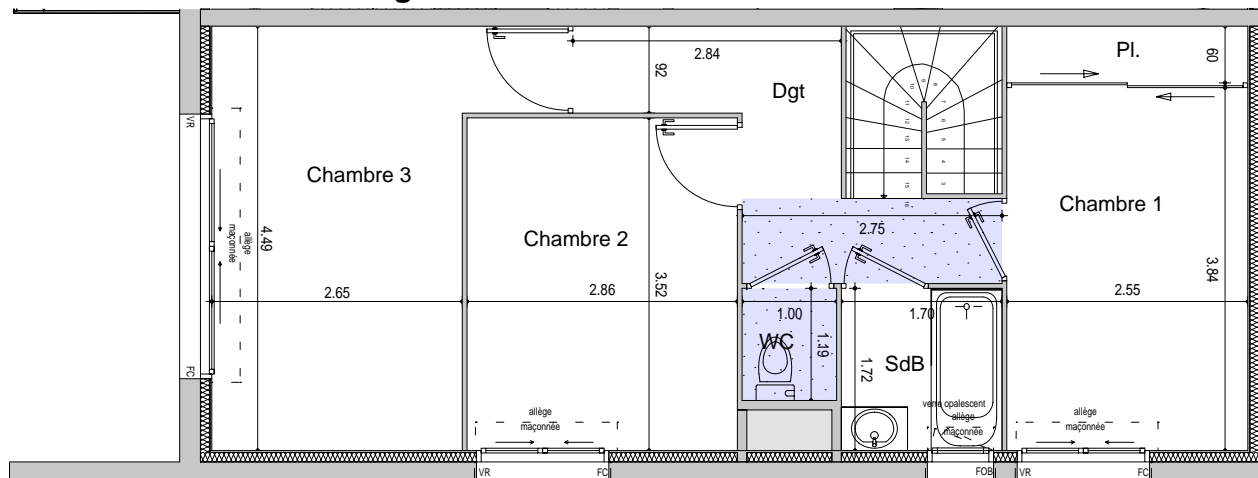

Résidence Phébus

15 rue de Saint-Germain - 35 520 MELESSE

Logement 1.06 - T4 Duplex | RdC / R+1

Rez-de-Chaussée

Premier Etage

- hauteur sous faux-plafond env. 2,30
- hauteur sous faux-plafond env. 2,45
- hauteur sous faux-plafond env. 2,60

- VR volet roulant
- FC fenêtre coulissante
- FAF fenêtre à frappe
- FOB fenêtre oscillo-battante
- PFC porte-fenêtre coulissante
- PFF porte-fenêtre à frappe

0m 1m 2m 3m 4m 5m

14 SEPTEMBRE 2020

NOTA : Le présent plan pourra subir des adaptations d'ordre administratif ou technique, afin de répondre aux contraintes induites par les études détaillées d'exécution. Les éléments de mobiliers, meubles, plans de travail, ne sont placés qu'à titre indicatif. Les poutres, poteaux et soffites n'apparaissent pas systématiquement.