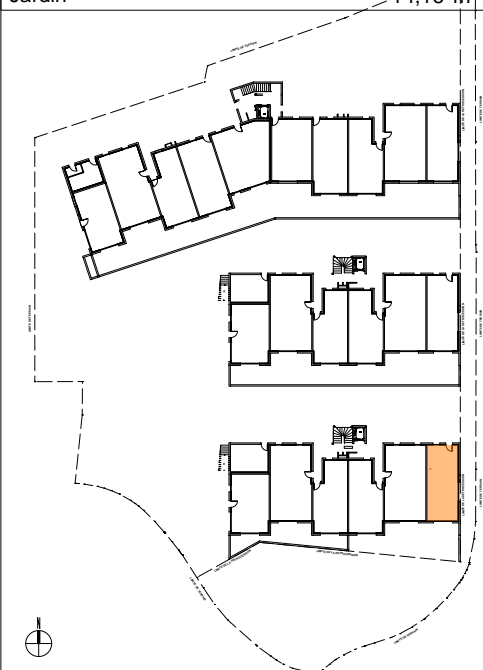

Logement 1.06
Bâtiment 1