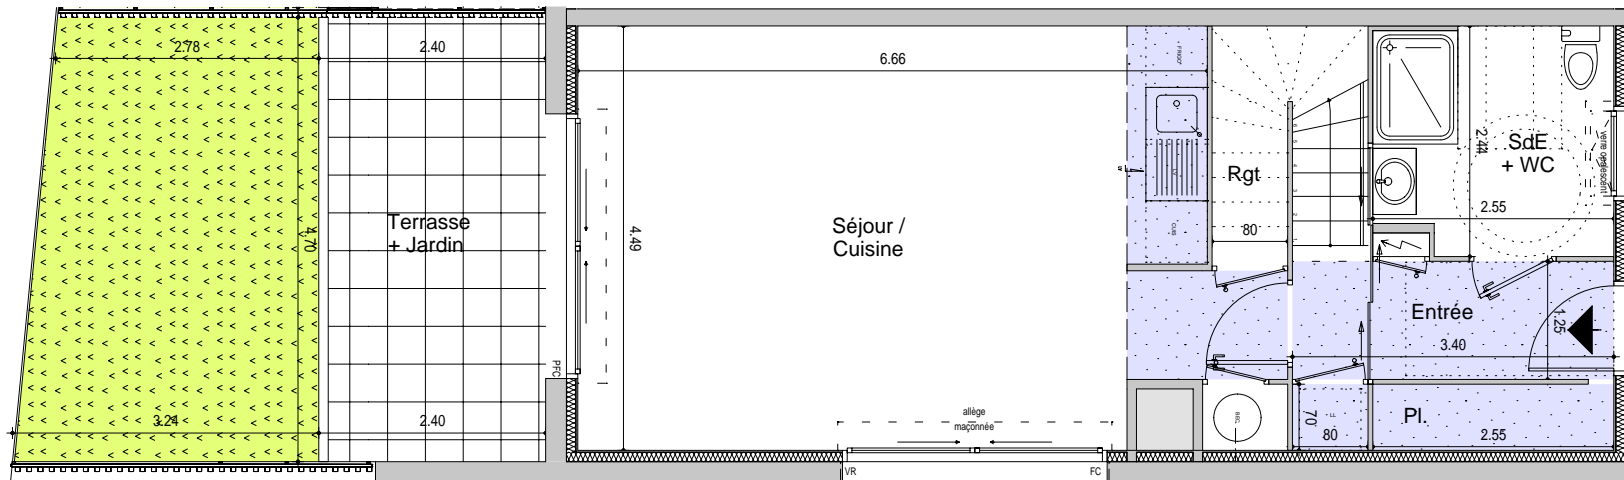

Résidence Phébus

15 rue de Saint-Germain - 35 520 MELESSE

Logement 1.06 - T4 Duplex | RdC / R+1

Rez-de-Chaussée

Premier Etage

- hauteur sous faux-plafond env. 2,30
- hauteur sous faux-plafond env. 2,45
- hauteur sous faux-plafond env. 2,60

- VR volet roulant
- FC fenêtre coulissante
- FAF fenêtre à frappe
- FOB fenêtre oscillo-battante
- PFC porte-fenêtre coulissante
- PFF porte-fenêtre à frappe

0m 1m 2m 3m 4m 5m

14 SEPTEMBRE 2020

NOTA : Le présent plan pourra subir des adaptations d'ordre administratif ou technique, afin de répondre aux contraintes induites par les études détaillées d'exécution. Les éléments de mobiliers, meubles, plans de travail, ne sont placés qu'à titre indicatif. Les poutres, poteaux et soffites n'apparaissent pas systématiquement.